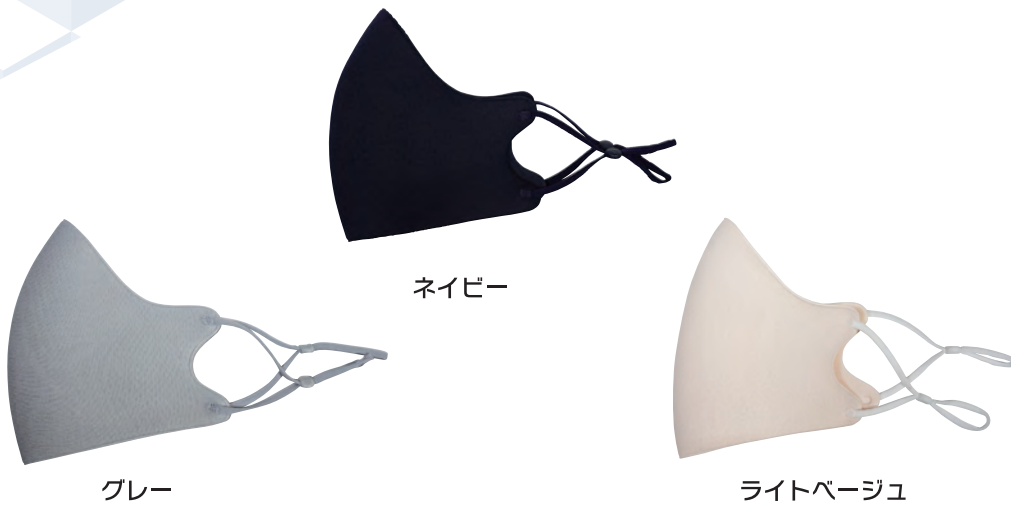

# おでかけマスク

## ODEKAKE MASK

大人用フリーサイズ / 男女兼用

**長さ調節**

アジャスター  
付きで自由に  
調節可能

**洗える**

丸洗い可能で  
いつでも  
清潔に

**立体感**

フィットして  
飛沫などを  
予防

アジャスター付で  
フェイスラインに  
ぴったりフィット!  
耳が痛くなくて  
快適♪

### セレブおでかけマスク 3枚セット

(グレー・ネイビー・ライトベージュ × 各1枚)

商品サイズ 約 125×130mm  
個装包装 デザイン袋 (185×170×6mm)  
材質 本体: ポリエステル、ポリウレタン  
ひも: ポリアミド・ポリウレタン、  
パーツ: シリコン